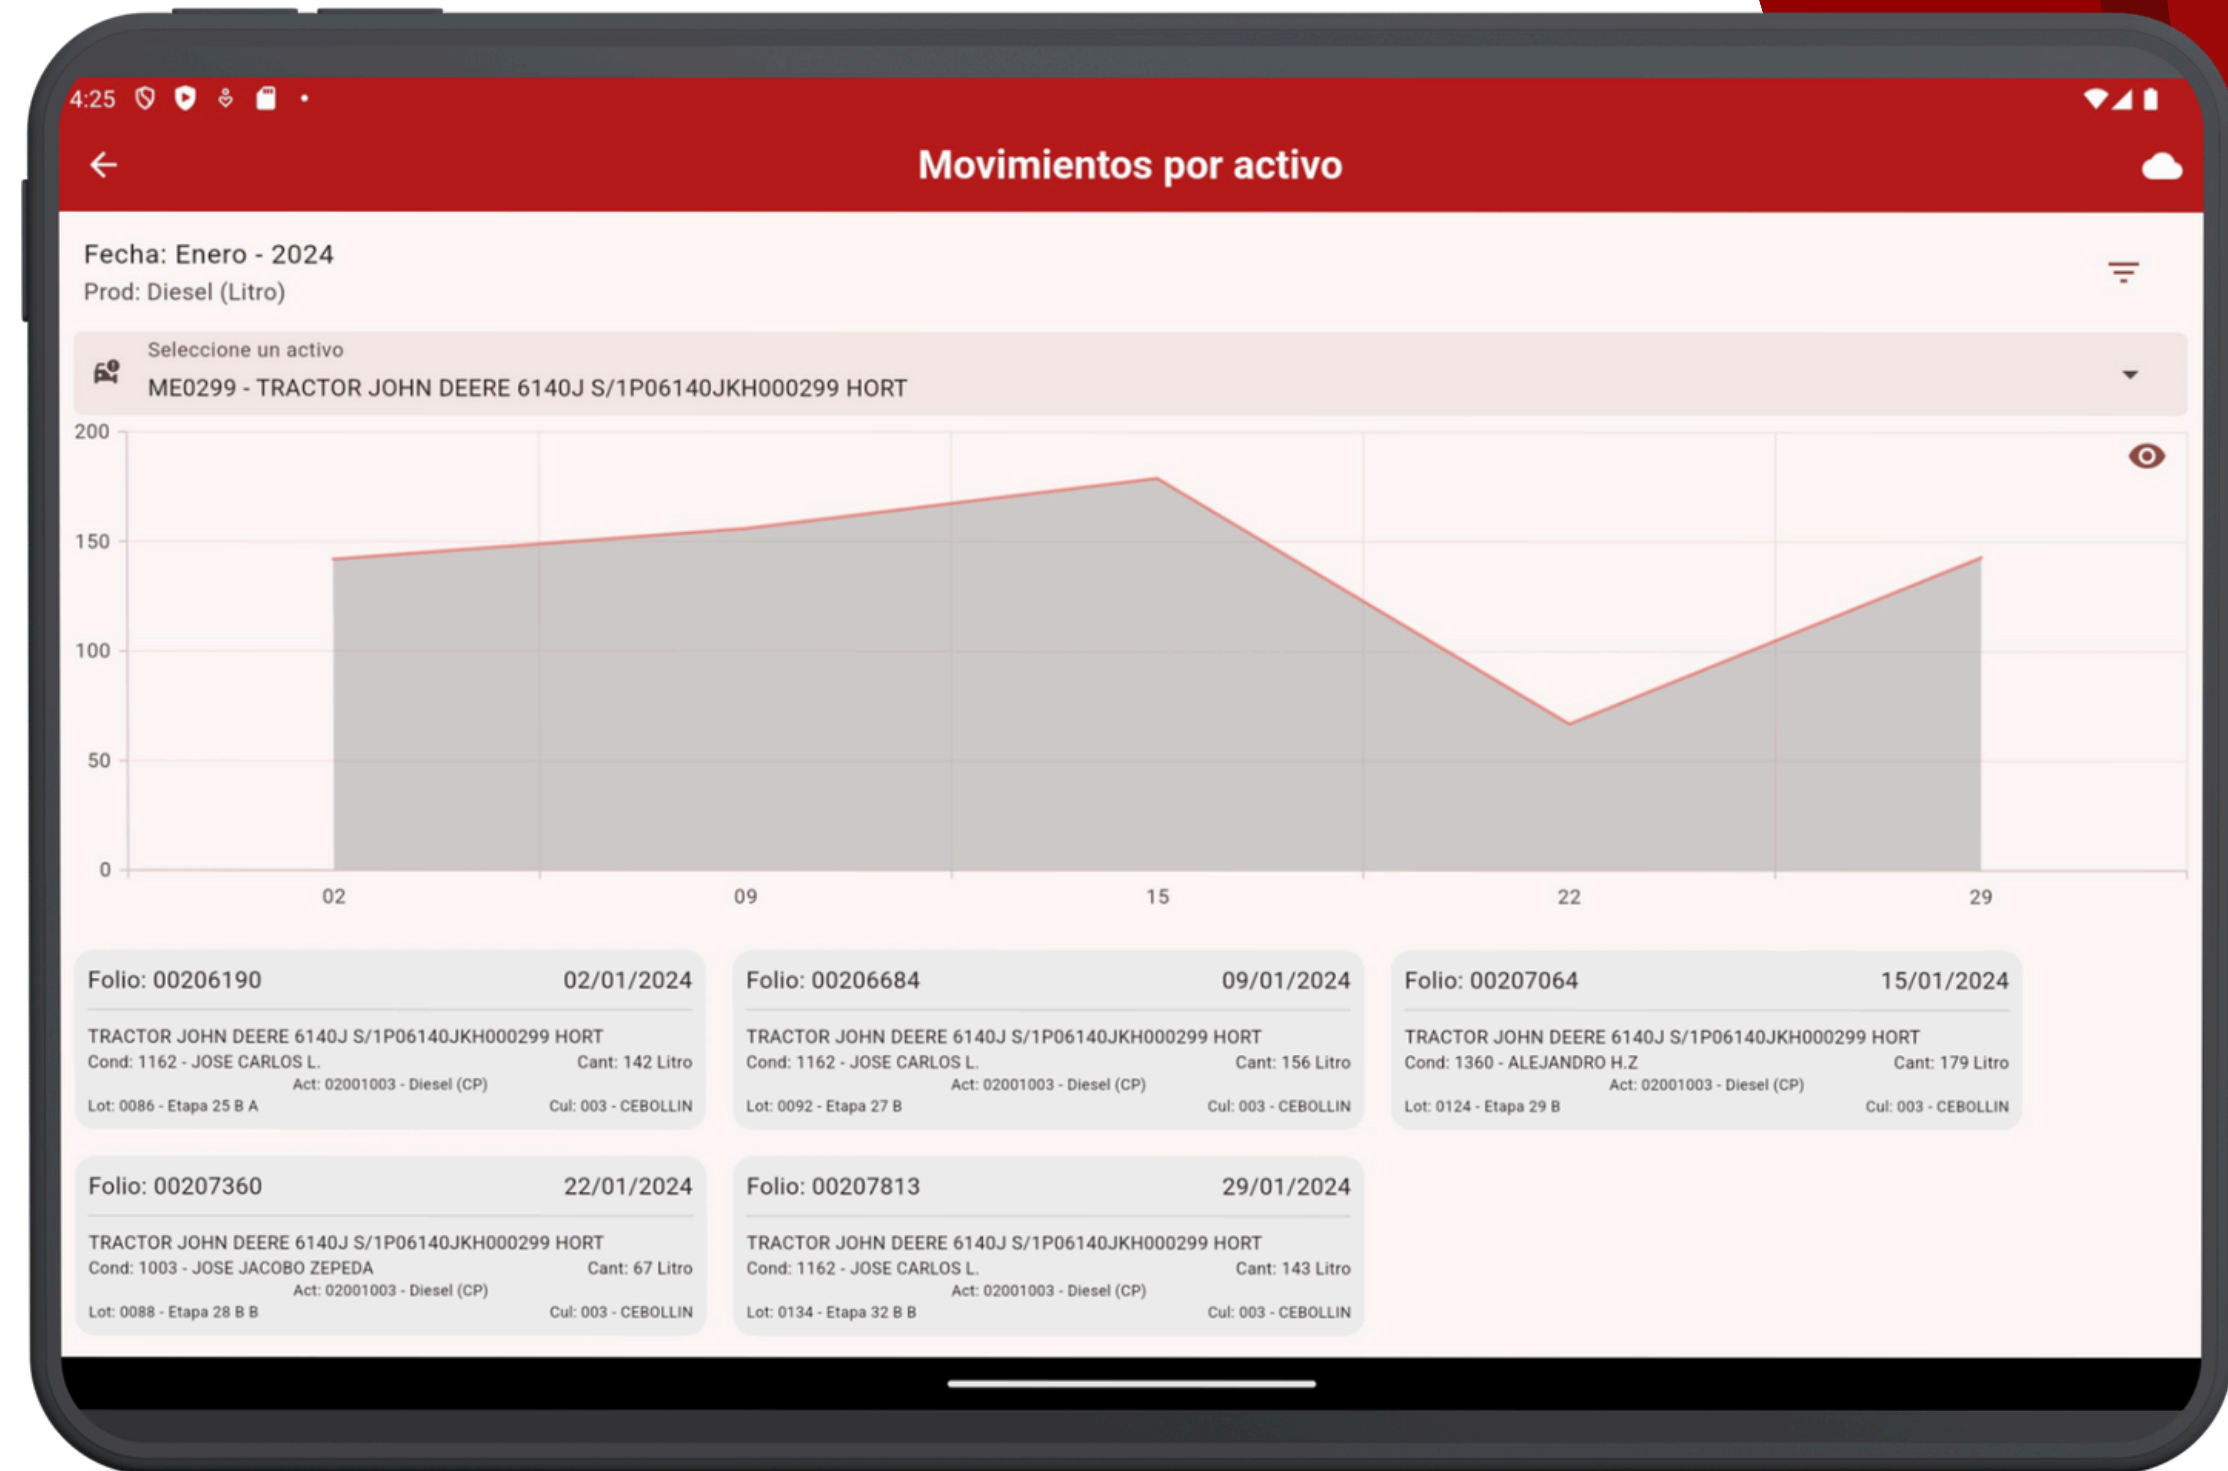

## Informes detallados

La aplicación genera informes detallados sobre el consumo de combustible, lo que permite a los usuarios analizar y entender los patrones de consumo.

## Combustibles

En este apartado podrás registrar el combustible que utiliza cada activo.

Además de capturar diferentes parámetros como cincho, odómetro/horómetro, conductor y cantidad de combustible, tendrás toda la información visible en pantalla para posteriormente visualizarla en un reporte completo.

The screenshot shows a mobile application interface titled "Agregar Combustible". The interface includes the following elements:

- Header:** A red bar with a back arrow on the left, the title "Agregar Combustible" in the center, and a "Guardar" button with a checkmark on the right.
- Form Fields:**
  - Folio:** 030230001
  - Fecha:** 16/07/2024
  - No. Activo:** A search field with a magnifying glass icon.
  - Activo:** A dropdown menu currently showing "Sin Activo".
  - Cincho:** A search field with a magnifying glass icon.
  - Odometro / Horometro:** A search field with a magnifying glass icon.
  - Conductor:** A search field with a magnifying glass icon.
  - Chofer:** A dropdown menu currently showing "Sin Chofer".
- Unit and Quantity:** A section with a unit dropdown set to "Litro" and a "Cantidad" input field. Below it is a progress bar showing "0" and "100 %" with a "+" button.
- Summary:** A light blue box containing:
  - Activo: ET5781 - AUTOBUS INTERNACIONAL 1996 S/1HVBBBAAAP7TH295781 SNL
  - Chofer: 1611 - RAUL CORONADO
  - Prod: DICL0001 - Diesel
  - Cincho: 123
  - Odo: 12353.0
  - 15.0 Litro
- Navigation:** A right-pointing arrow button at the bottom right corner.

## Consultas

Podrás obtener de manera rápida y eficaz la información registrada anteriormente.

Además podrás hacer diferentes consultas en base a movimiento, consumo, departamento y por año, para así presentar toda la información de una manera más ordenada y completa, generando reportes y gráficas.